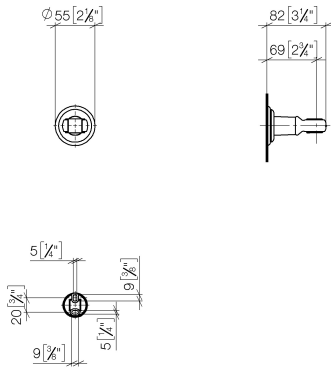

28 050 361

• rosette Ø 55 mm

	Chrome	28 050 361-00
	Brushed Platinum	28 050 361-06
	Platinum	28 050 361-08
	Durabress (23kt Gold)	28 050 361-09
	Brushed Durabress (23kt Gold)	28 050 361-28
	Brushed Dark Platinum	28 050 361-99

28 050 361

mm [inches]

28 050 361

Parts for other finishes can be found here: [Brushed](#)
[Platinum](#)

Spare parts list

No.	Item Number	Name	Quantity used	Delivery time
1	90 18 40 035 00 90	sleeve	1	2
2	05 30 31 025 00 90	fixing set	1	2
3	08 17 97 582 90	holder	1	2
4	05 30 11 519 00 90	disc	1	2