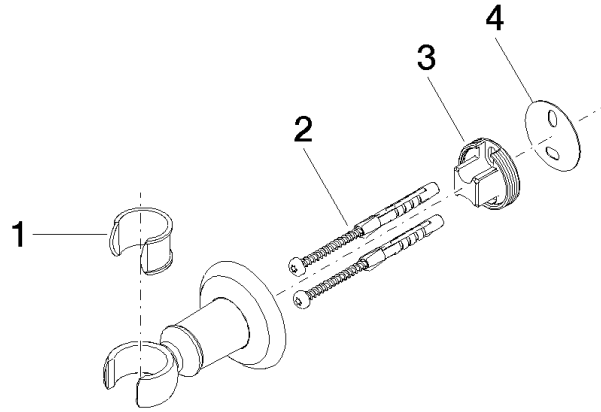

28 050 361

• rosette Ø 55 mm

	Chrome	28 050 361-00
	Brushed Platinum	28 050 361-06
	Platinum	28 050 361-08
	Durabress (23kt Gold)	28 050 361-09
	Brushed Durabress (23kt Gold)	28 050 361-28
	Brushed Dark Platinum	28 050 361-99

28 050 361

mm [inches]

28 050 361

Parts for other finishes can be found here: [Brushed](#)
[Platinum](#)

Spare parts list

No.	Item Number	Name	Quantity used	Delivery time
1	90 18 40 035 00 90	sleeve	1	2
2	05 30 31 025 00 90	fixing set	1	2
3	08 17 97 582 90	holder	1	2
4	05 30 11 519 00 90	disc	1	2